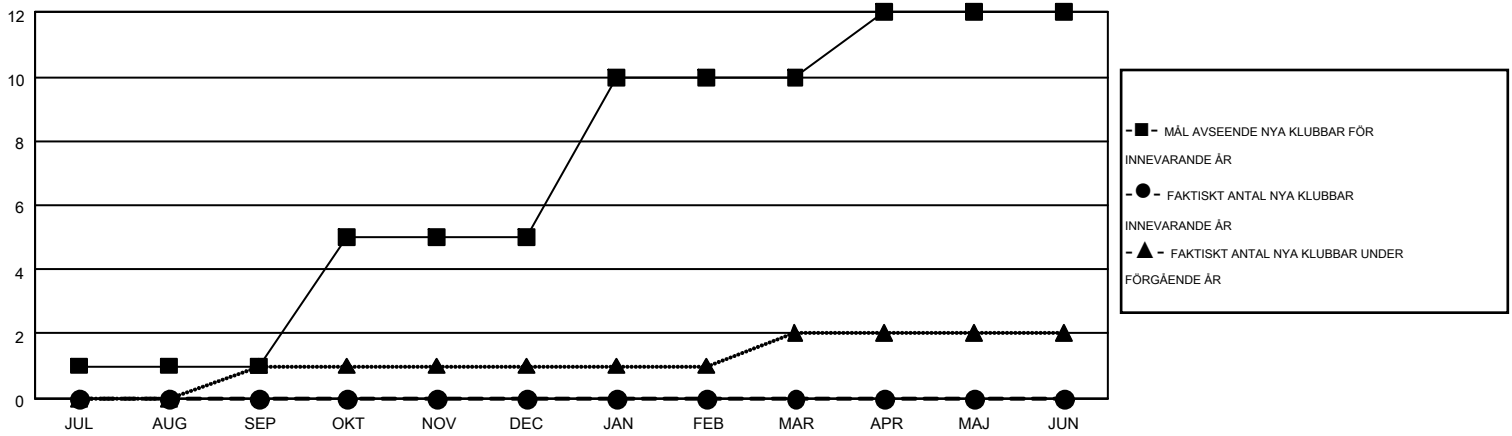

MONTHLY MEMBERSHIP PROGRESS REPORT

Results as of: 5/31/2016

Multiple District 101

LOCATION: SWEDEN

GMT: KENNETH PERSSON

GMT KO 4

Klubbar					Medlemmar				
RESULTAT FÖR 2015-2016					RESULTAT FÖR 2015-2016				
KVARTAL	MÅL AVSEENDE NYA KLUBBAR	NYA KLUBBAR	AVFÖRDA KLUBBAR	NETTOTILLVÄX T/MINSKNING	KVARTAL	MÅL AVSEENDE NYA MEDLEMMAR	CHARTER OCH TILLAGDA NYA MEDLEMMAR	AVFÖRDA MEDLEMMAR	NETTOTILLVÄX T/MINSKNING
JUL/AUG/SEP	1	0	3	-3	JUL/AUG/SEP	16	92	216	-124
OKT/NOV/DEC	4	0	2	-2	OKT/NOV/DEC	173	163	288	-125
JAN/FEB/MAR	5	0	1	-1	JAN/FEB/MAR	213	209	175	34
APR/MAJ/JUN	2	0	1	-1	APR/MAJ/JUN	39	122	172	-50

MÅL OCH FAKTISKT ANTAL NYA KLUBBAR

MÅL OCH FAKTISKT ANTAL MEDLEMMAR

NEDLAGDA KLUBBAR: 7

268 CLUBS OF 460 TOG UPP EN ELLER FLER NYA MEDLEMMAR

KÖNSFÖRDELNING

MAN 8,971 (79.80%)
KVINNA 2,271 (20.20%)

AVFÖRDA MEDLEMMAR