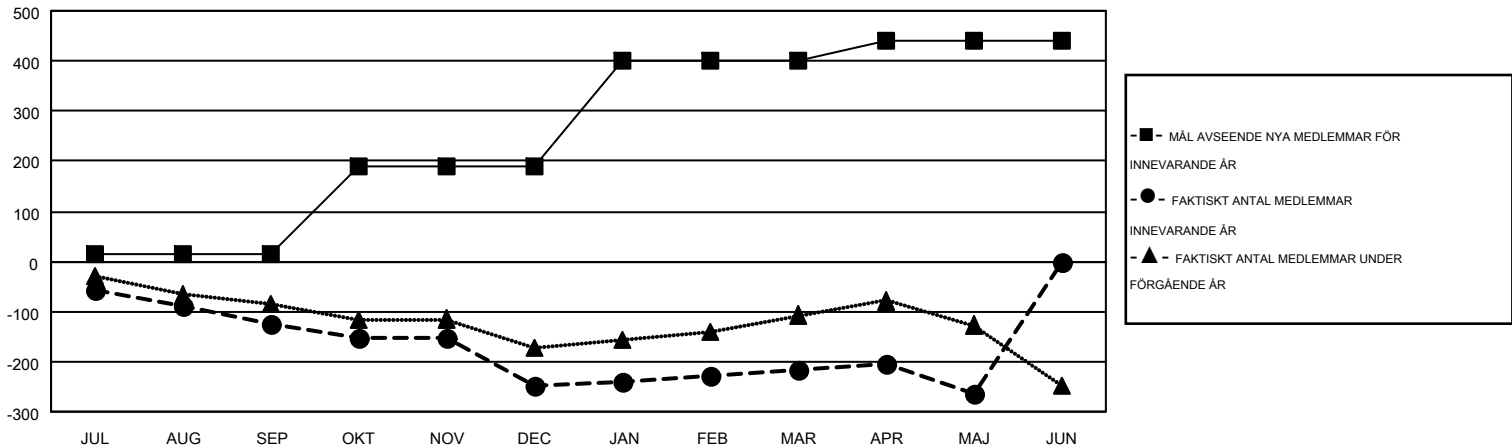

MONTHLY MEMBERSHIP PROGRESS REPORT

Results as of: 5/31/2016

Multiple District 101

LOCATION: SWEDEN

GMT: KENNETH PERSSON

GMT KO 4

Klubbar					Medlemmar				
RESULTAT FÖR 2015-2016					RESULTAT FÖR 2015-2016				
KVARTAL	MÅL AVSEENDE NYA KLUBBAR	NYA KLUBBAR	AVFÖRDA KLUBBAR	NETTOTILLVÄX T/MINSKNING	KVARTAL	MÅL AVSEENDE NYA MEDLEMMAR	CHARTER OCH TILLAGDA NYA MEDLEMMAR	AVFÖRDA MEDLEMMAR	NETTOTILLVÄX T/MINSKNING
JUL/AUG/SEP	1	0	3	-3	JUL/AUG/SEP	16	92	216	-124
OKT/NOV/DEC	4	0	2	-2	OKT/NOV/DEC	173	163	288	-125
JAN/FEB/MAR	5	0	1	-1	JAN/FEB/MAR	213	209	175	34
APR/MAJ/JUN	2	0	1	-1	APR/MAJ/JUN	39	122	172	-50

MÅL OCH FAKTISKT ANTAL NYA KLUBBAR

MÅL OCH FAKTISKT ANTAL MEDLEMMAR

NEDLAGDA KLUBBAR: 7

268 CLUBS OF 460 TOG UPP EN ELLER FLER NYA MEDLEMMAR

KÖNSFÖRDELNING

MAN 8,971 (79.80%)
KVINNA 2,271 (20.20%)

AVFÖRDA MEDLEMMAR